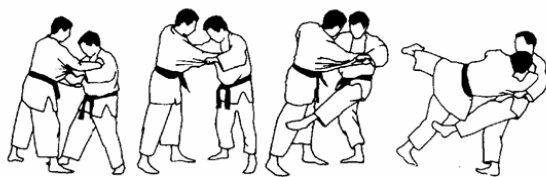

Technieken 5° Kyu - Gele band

Ukeme Waza – (Val breken)

NAGE-WAZA

Tachi-waza (staande technieken)

De-Ashi-Barai

Sasae-Tsuri-Komi-Ashi

HIZA-GURUMA

O-SOTO-GARI