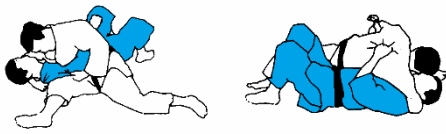

KATAME-WAZA

Osae-waza (houdgrepen)

kesa-gatame