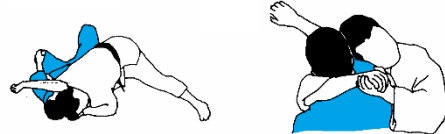

Kata-gatame